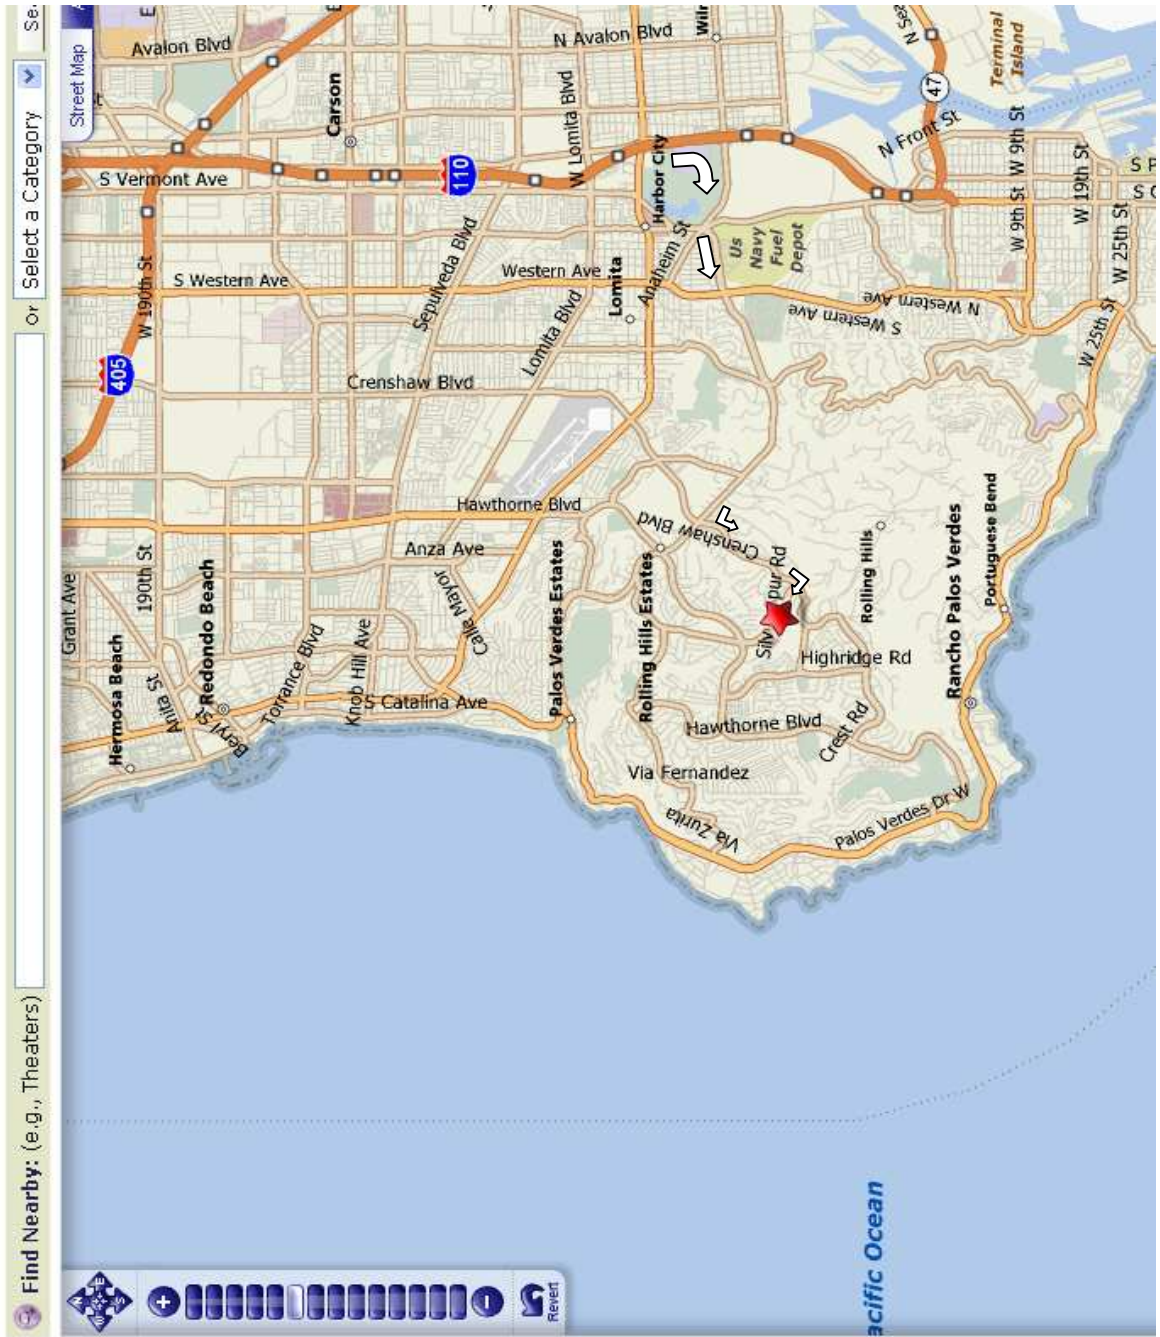

701 Silver Spur Rd

Rolling Hills Estates, CA 90274-3603, US

[Directions To](#) | [Directions From](#) | [Revise](#) | [New Map](#)

Online Offers

- [Rolling Hills Estates Hotels](#)
- [Rolling Hills Estates Insurance](#)
- [Homes in Rolling Hills Estates](#)
- [Schools in California](#)
- [Rolling Hills Estates](#)

701 Silver Spur Rd

Rolling Hills Estates, CA 90274-3603, US

[Directions To](#) | [Directions From](#) | [Revise](#) | [New Map](#)

Online Offers

- [Rolling Hills Estates Hotels](#)
- [Rolling Hills Estates Insurance](#)
- [Homes in Rolling Hills Estates](#)